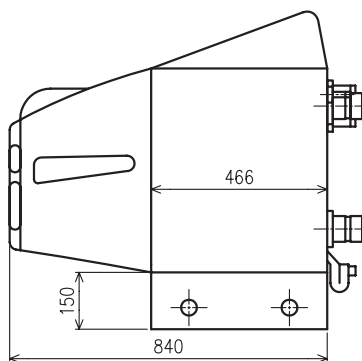

# Wessex ModuMax® (100-120)

## Připojovací rozměry

Wessex ModuMax typ		100/100ci	120/120ci
Počet modulů		1	1
Jmenovitý tepelný výkon 50/30°C pro zemní plyn H	kW	22-99,5	25-120

ČELNÍ POHLED

BOČNÍ POHLED

ZADNÍ POHLED

**Legenda:**

- 1 - topný výstup G 1 1/2" M
- 2 - zpátečka G 1 1/2" M
- 3 - připojení plynu Rp 1"
- 4 - pojistný výstup R 3/4"
- 5 - odvod kondenzátu se šroubením pro plastové potrubí DN 32
- 6 - spalinové hrdo (vnitřní průměr) pr. 100
- 7 - přívod spalovacího vzduchu (vnější průměr) pr. 100
- 8 - ovládací panel kotle
- 9 - elektrické připojení (sběrnice LPB, napájení 230V~)