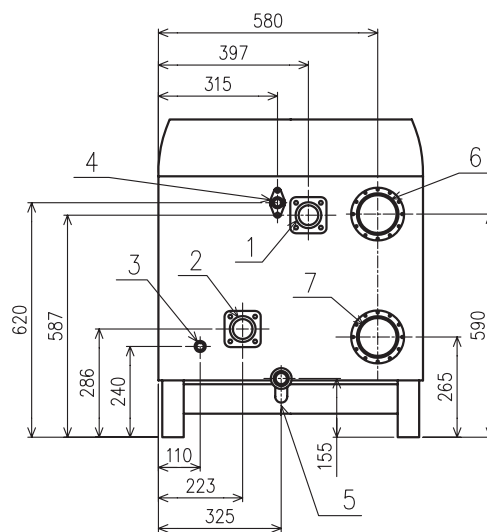

## Připojovací rozměry

Wessex ModuMax typ		100/100ci	120/120ci
Počet modulů		1	1
Jmenovitý tepelný výkon 50/30°C pro zemní plyn H	kW	22-99,5	25-120

ČELNÍ POHLED

BOČNÍ POHLED

ZADNÍ POHLED

**Legenda:**

- 1 - topný výstup G 1 1/2" M
- 2 - zpátečka G 1 1/2" M
- 3 - připojení plynu Rp 1"
- 4 - pojistný výstup R 3/4"
- 5 - odvod kondenzátu se šroubením pro plastové potrubí DN 32
- 6 - spalinové hrdo (vnitřní průměr) pr. 100
- 7 - přívod spalovacího vzduchu (vnější průměr) pr. 100
- 8 - ovládací panel kotle
- 9 - elektrické připojení (sběrnice LPB, napájení 230V~)