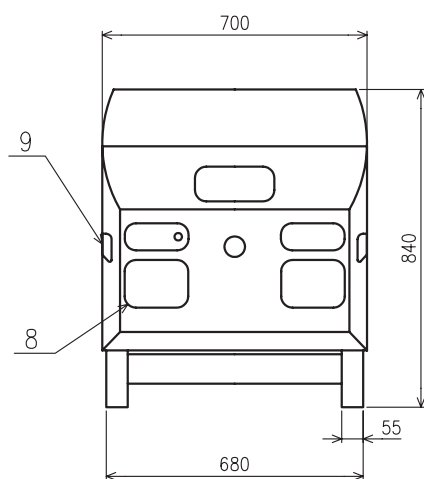

# Wessex ModuMax® (100-120)

## Připojovací rozměry

Wessex ModuMax typ		100/100ci	120/120ci
Počet modulů		1	1
Jmenovitý tepelný výkon 50/30°C pro zemní plyn H	kW	22-99,5	25-120

ČELNÍ POHLED

BOČNÍ POHLED

ZADNÍ POHLED

**Legenda:**

- 1 - topný výstup G 1 1/2" M
- 2 - zpátečka G 1 1/2" M
- 3 - připojení plynu Rp 1"
- 4 - pojistný výstup R 3/4"
- 5 - odvod kondenzátu se šroubením pro plastové potrubí DN 32
- 6 - spalinové hrdo (vnitřní průměr) pr. 100
- 7 - přívod spalovacího vzduchu (vnější průměr) pr. 100
- 8 - ovládací panel kotle
- 9 - elektrické připojení (sběrnice LPB, napájení 230V~)