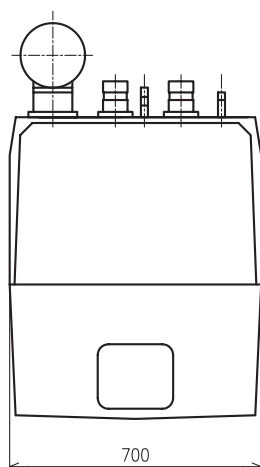

# Wessex ModuMax<sup>®</sup> (200-240)

## Připojovací rozměry

Wessex ModuMax typ		100/200ci	120/240ci
Počet modulů		2	2
Jmenovitý tepelný výkon 50/30°C pro zemní plyn H	kW	22-199	25-240

### Legenda:

- 1 - topný výstup G 1 1/2" M
- 2 - zpátečka G 1 1/2" M
- 3 - připojení plynu Rp 1"
- 4 - pojistný výstup R 3/4"
- 5 - odvod kondenzátu se šroubením pro plastové potrubí DN 32
- 6 - společný sběrač s hrdlem (vnitřní průměr) pr. 180
- 7 - přívod spalovacího vzduchu (vnější průměr) 3 x pr. 100
- 8 - ovládací panel kotle
- 9 - elektrické připojení (sběrnice LPB, napájení 230V~)