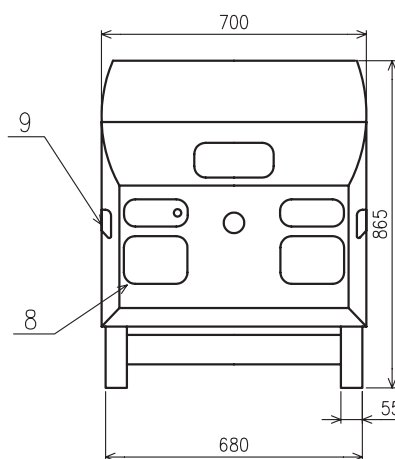

Wessex ModuMax[®] (200-250)

Připojovací rozměry

Wessex ModuMax typ		200/200ci	250/250ci
Počet modulů		1	1
Jmenovitý tepelný výkon 50/30°C pro zemní plyn H	kW	42-199,5	53-250

ČELNÍ POHLED

BOČNÍ POHLED

ZADNÍ POHLED

Legenda:

- 1 - topný výstup G 2 1/2" M
- 2 - zpátečka G 2 1/2" M
- 3 - připojení plynu Rp 1 1/4"
- 4 - pojistný výstup R 3/4"
- 5 - odvod kondenzátu se šroubením pro plastové potrubí DN 32
- 6 - spalinové hrdo (vnitřní průměr) pr. 150
- 8 - ovládací panel kotle
- 9 - elektrické připojení (sběrnice LPB, napájení 230V~)