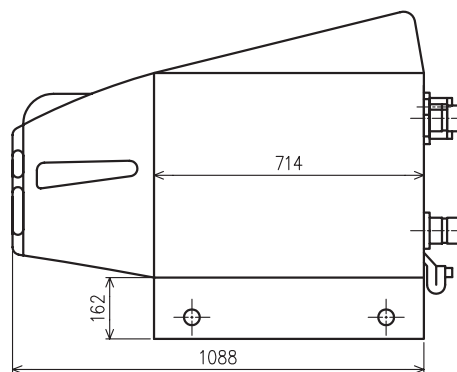

Wessex ModuMax[®] (200-250)

Připojovací rozměry

Wessex ModuMax typ		200/200ci	250/250ci
Počet modulů		1	1
Jmenovitý tepelný výkon 50/30°C pro zemní plyn H	kW	42-199,5	53-250

ČELNÍ POHLED

BOČNÍ POHLED

ZADNÍ POHLED

Legenda:

- 1 - topný výstup G 2 1/2" M
- 2 - zpátečka G 2 1/2" M
- 3 - připojení plynu Rp 1 1/4"
- 4 - pojistný výstup R 3/4"
- 5 - odvod kondenzátu se šroubením pro plastové potrubí DN 32
- 6 - spalinové hrdo (vnitřní průměr) pr. 150
- 8 - ovládací panel kotle
- 9 - elektrické připojení (sběrnice LPB, napájení 230V~)