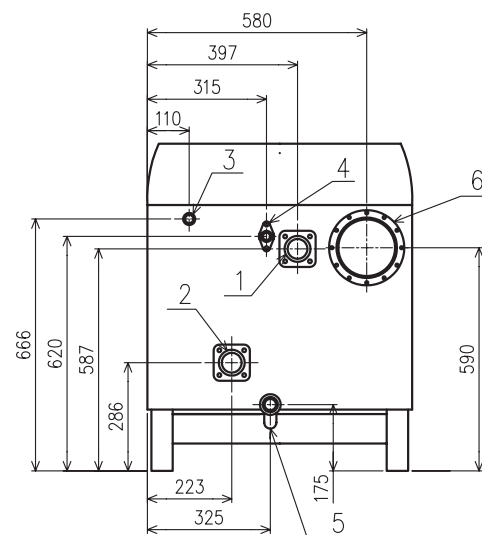

Wessex ModuMax[®] (200-250)

Připojovací rozměry

Wessex ModuMax typ		200/200ci	250/250ci
Počet modulů		1	1
Jmenovitý tepelný výkon 50/30°C pro zemní plyn H	kW	42-199,5	53-250

ČELNÍ POHLED

BOČNÍ POHLED

ZADNÍ POHLED

Legenda:

- 1 - topný výstup G 2 1/2" M
- 2 - zpátečka G 2 1/2" M
- 3 - připojení plynu Rp 1 1/4"
- 4 - pojistný výstup R 3/4"
- 5 - odvod kondenzátu se šroubením pro plastové potrubí DN 32
- 6 - spalinové hrdo (vnitřní průměr) pr. 150
- 8 - ovládací panel kotle
- 9 - elektrické připojení (sběrnice LPB, napájení 230V~)