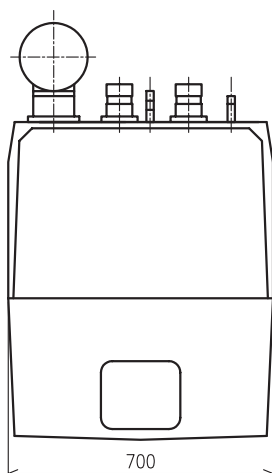

Wessex ModuMax[®] (300-360)

Připojovací rozměry

Wessex ModuMax typ		100/300ci	120/360ci
Počet modulů		3	3
Jmenovitý tepelný výkon 50/30°C pro zemní plyn H	kW	22-298,5	25-360

Legenda:

- 1 - topný výstup G 1 1/2" M
- 2 - zpátečka G 1 1/2" M
- 3 - připojení plynu Rp 1"
- 4 - pojistný výstup R 3/4"
- 5 - odvod kondenzátu se šroubením pro plastové potrubí DN 32
- 6 - společný sběrač s hrdlem (vnitřní průměr) pr. 180
- 7 - přívod spalovacího vzduchu (vnější průměr) 3 x pr. 100
- 8 - ovládací panel kotle
- 9 - elektrické připojení (sběrnice LPB, napájení 230V~)