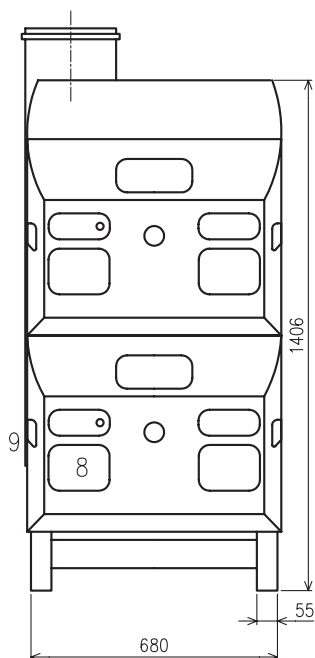

Wessex ModuMax[®] (400-500)

Připojovací rozměry

Wessex ModuMax typ	200/400ci	250/500ci
Počet modulů	2	2
Jmenovitý tepelný výkon 50/30°C pro zemní plyn H	kW 42-399	53-500

ČELNÍ POHLED

BOČNÍ POHLED

ZADNÍ POHLED

Legenda:

- 1 - topný výstup G 2 1/2" M
- 2 - zpátečka G 2 1/2" M
- 3 - připojení plynu Rp 1 1/4"
- 4 - pojistný výstup R 3/4"
- 5 - odvod kondenzátu se šroubením pro plastové potrubí DN 32
- 6 - společný sběrač s hrdlem (vnitřní průměr) pr. 250
- 8 - ovládací panel kotle
- 9 - elektrické připojení (sběrnice LPB, napájení 230V~)