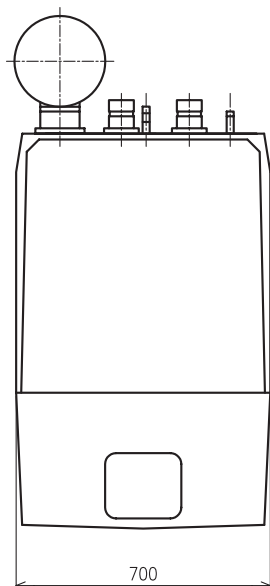

Wessex ModuMax[®] (400-500)

Připojovací rozměry

Wessex ModuMax typ	200/400ci	250/500ci
Počet modulů	2	2
Jmenovitý tepelný výkon 50/30°C pro zemní plyn H	kW 42-399	53-500

ČELNÍ POHLED

BOČNÍ POHLED

ZADNÍ POHLED

Legenda:

- 1 - topný výstup G 2 1/2" M
- 2 - zpátečka G 2 1/2" M
- 3 - připojení plynu Rp 1 1/4"
- 4 - pojistný výstup R 3/4"
- 5 - odvod kondenzátu se šroubením pro plastové potrubí DN 32
- 6 - společný sběrač s hrdlem (vnitřní průměr) pr. 250
- 8 - ovládací panel kotle
- 9 - elektrické připojení (sběrnice LPB, napájení 230V~)