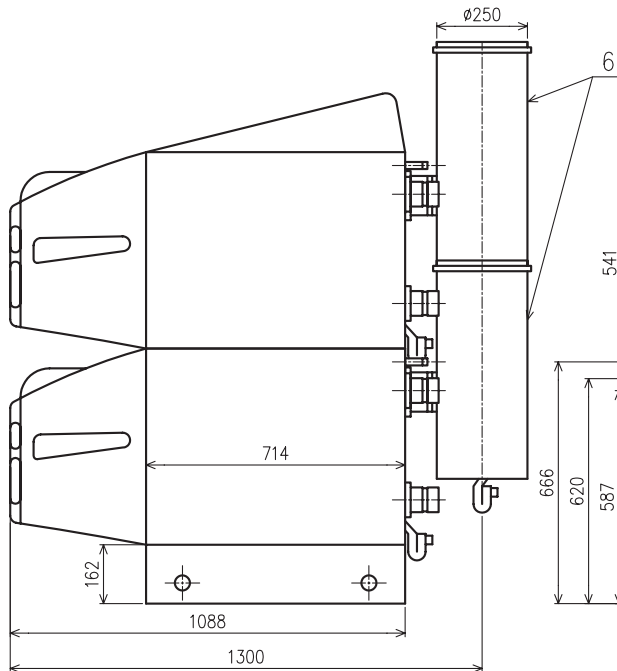

Wessex ModuMax[®] (400-500)

Připojovací rozměry

Wessex ModuMax typ	200/400ci	250/500ci
Počet modulů	2	2
Jmenovitý tepelný výkon 50/30°C pro zemní plyn H	kW 42-399	53-500

ČELNÍ POHLED

BOČNÍ POHLED

ZADNÍ POHLED

Legenda:

- 1 - topný výstup G 2 1/2" M
- 2 - zpátečka G 2 1/2" M
- 3 - připojení plynu Rp 1 1/4"
- 4 - pojistný výstup R 3/4"
- 5 - odvod kondenzátu se šroubením pro plastové potrubí DN 32
- 6 - společný sběrač s hrdlem (vnitřní průměr) pr. 250
- 8 - ovládací panel kotle
- 9 - elektrické připojení (sběrnice LPB, napájení 230V~)