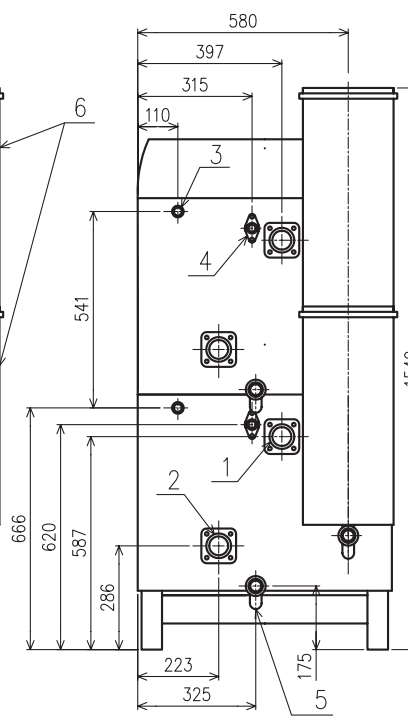

Wessex ModuMax[®] (400-500)

Připojovací rozměry

Wessex ModuMax typ	200/400ci	250/500ci
Počet modulů	2	2
Jmenovitý tepelný výkon 50/30°C pro zemní plyn H	kW 42-399	53-500

ČELNÍ POHLED

BOČNÍ POHLED

ZADNÍ POHLED

Legenda:

- 1 - topný výstup G 2 1/2" M
- 2 - zpátečka G 2 1/2" M
- 3 - připojení plynu Rp 1 1/4"
- 4 - pojistný výstup R 3/4"
- 5 - odvod kondenzátu se šroubením pro plastové potrubí DN 32
- 6 - společný sběrač s hrdlem (vnitřní průměr) pr. 250
- 8 - ovládací panel kotle
- 9 - elektrické připojení (sběrnice LPB, napájení 230V~)