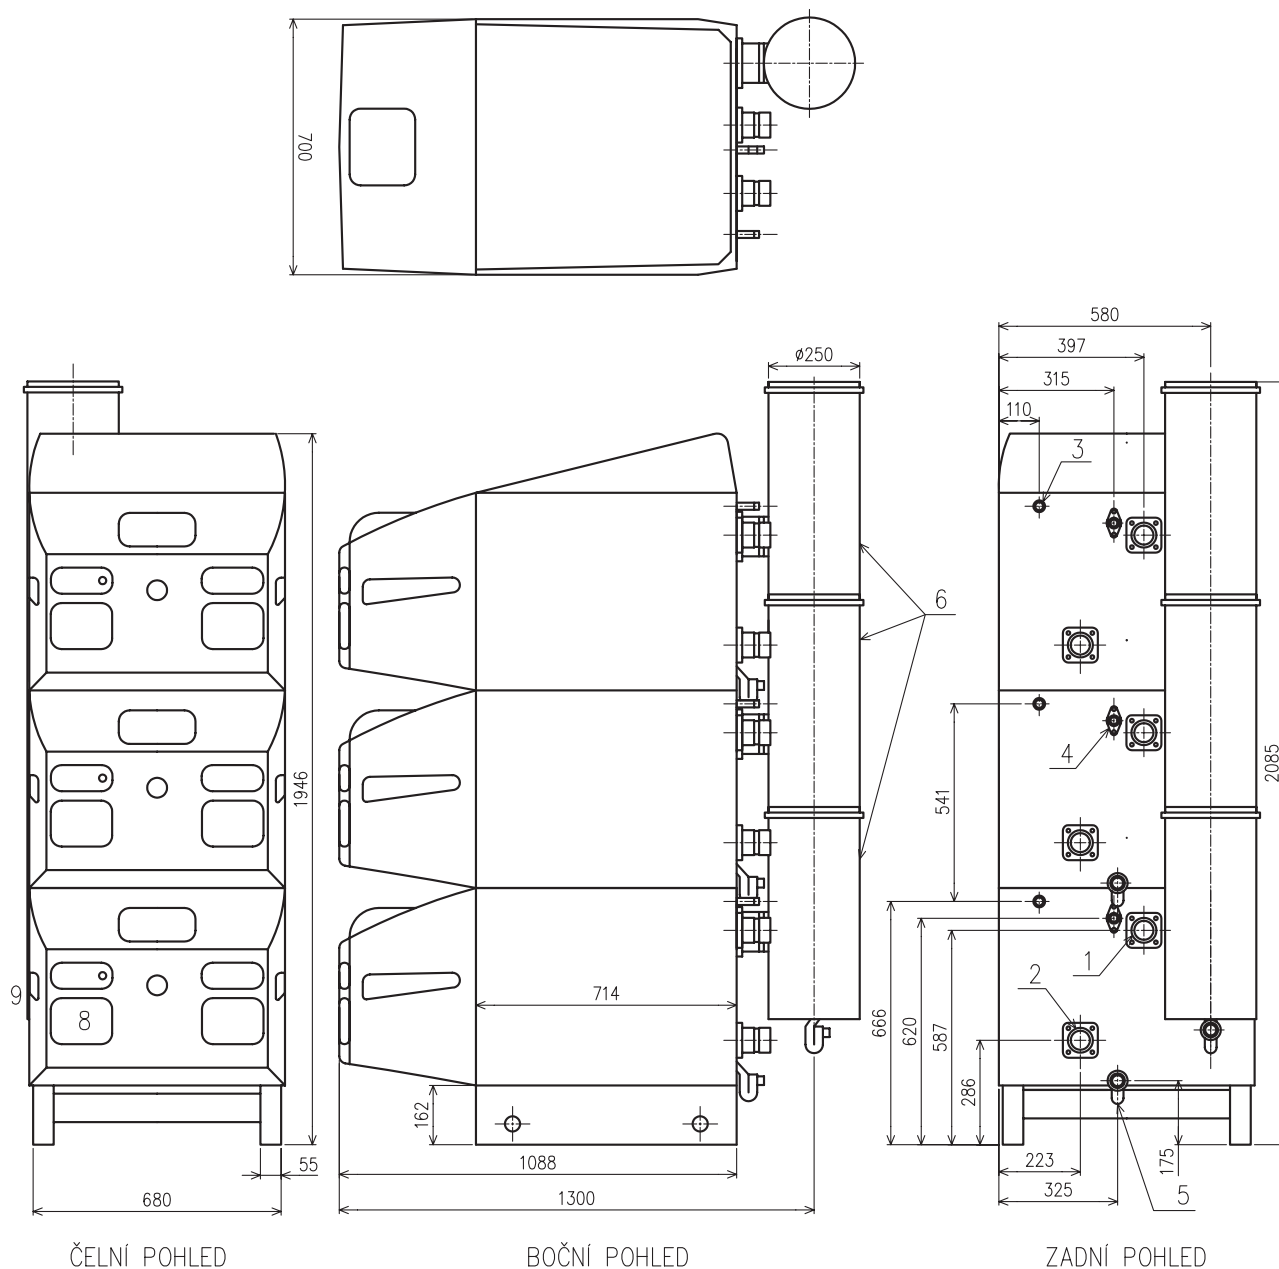

Wessex ModuMax[®] (600-750)

Připojovací rozměry

Wessex ModuMax typ	200/600ci	250/750ci
Počet modulů	3	3
Jmenovitý tepelný výkon 50/30°C pro zemní plyn H	kW 42-598,5	53-750

Legenda:

- 1 - topný výstup G 2 1/2" M
- 2 - zpátečka G 2 1/2" M
- 3 - připojení plynu Rp 1 1/4"
- 4 - pojistný výstup R 3/4"
- 5 - odvod kondenzátu se šroubením pro plastové potrubí DN 32
- 6 - společný sběrač s hrdlem (vnitřní průměr) pr. 250
- 8 - ovládací panel kotle
- 9 - elektrické připojení (sběrnice LPB, napájení 230V~)